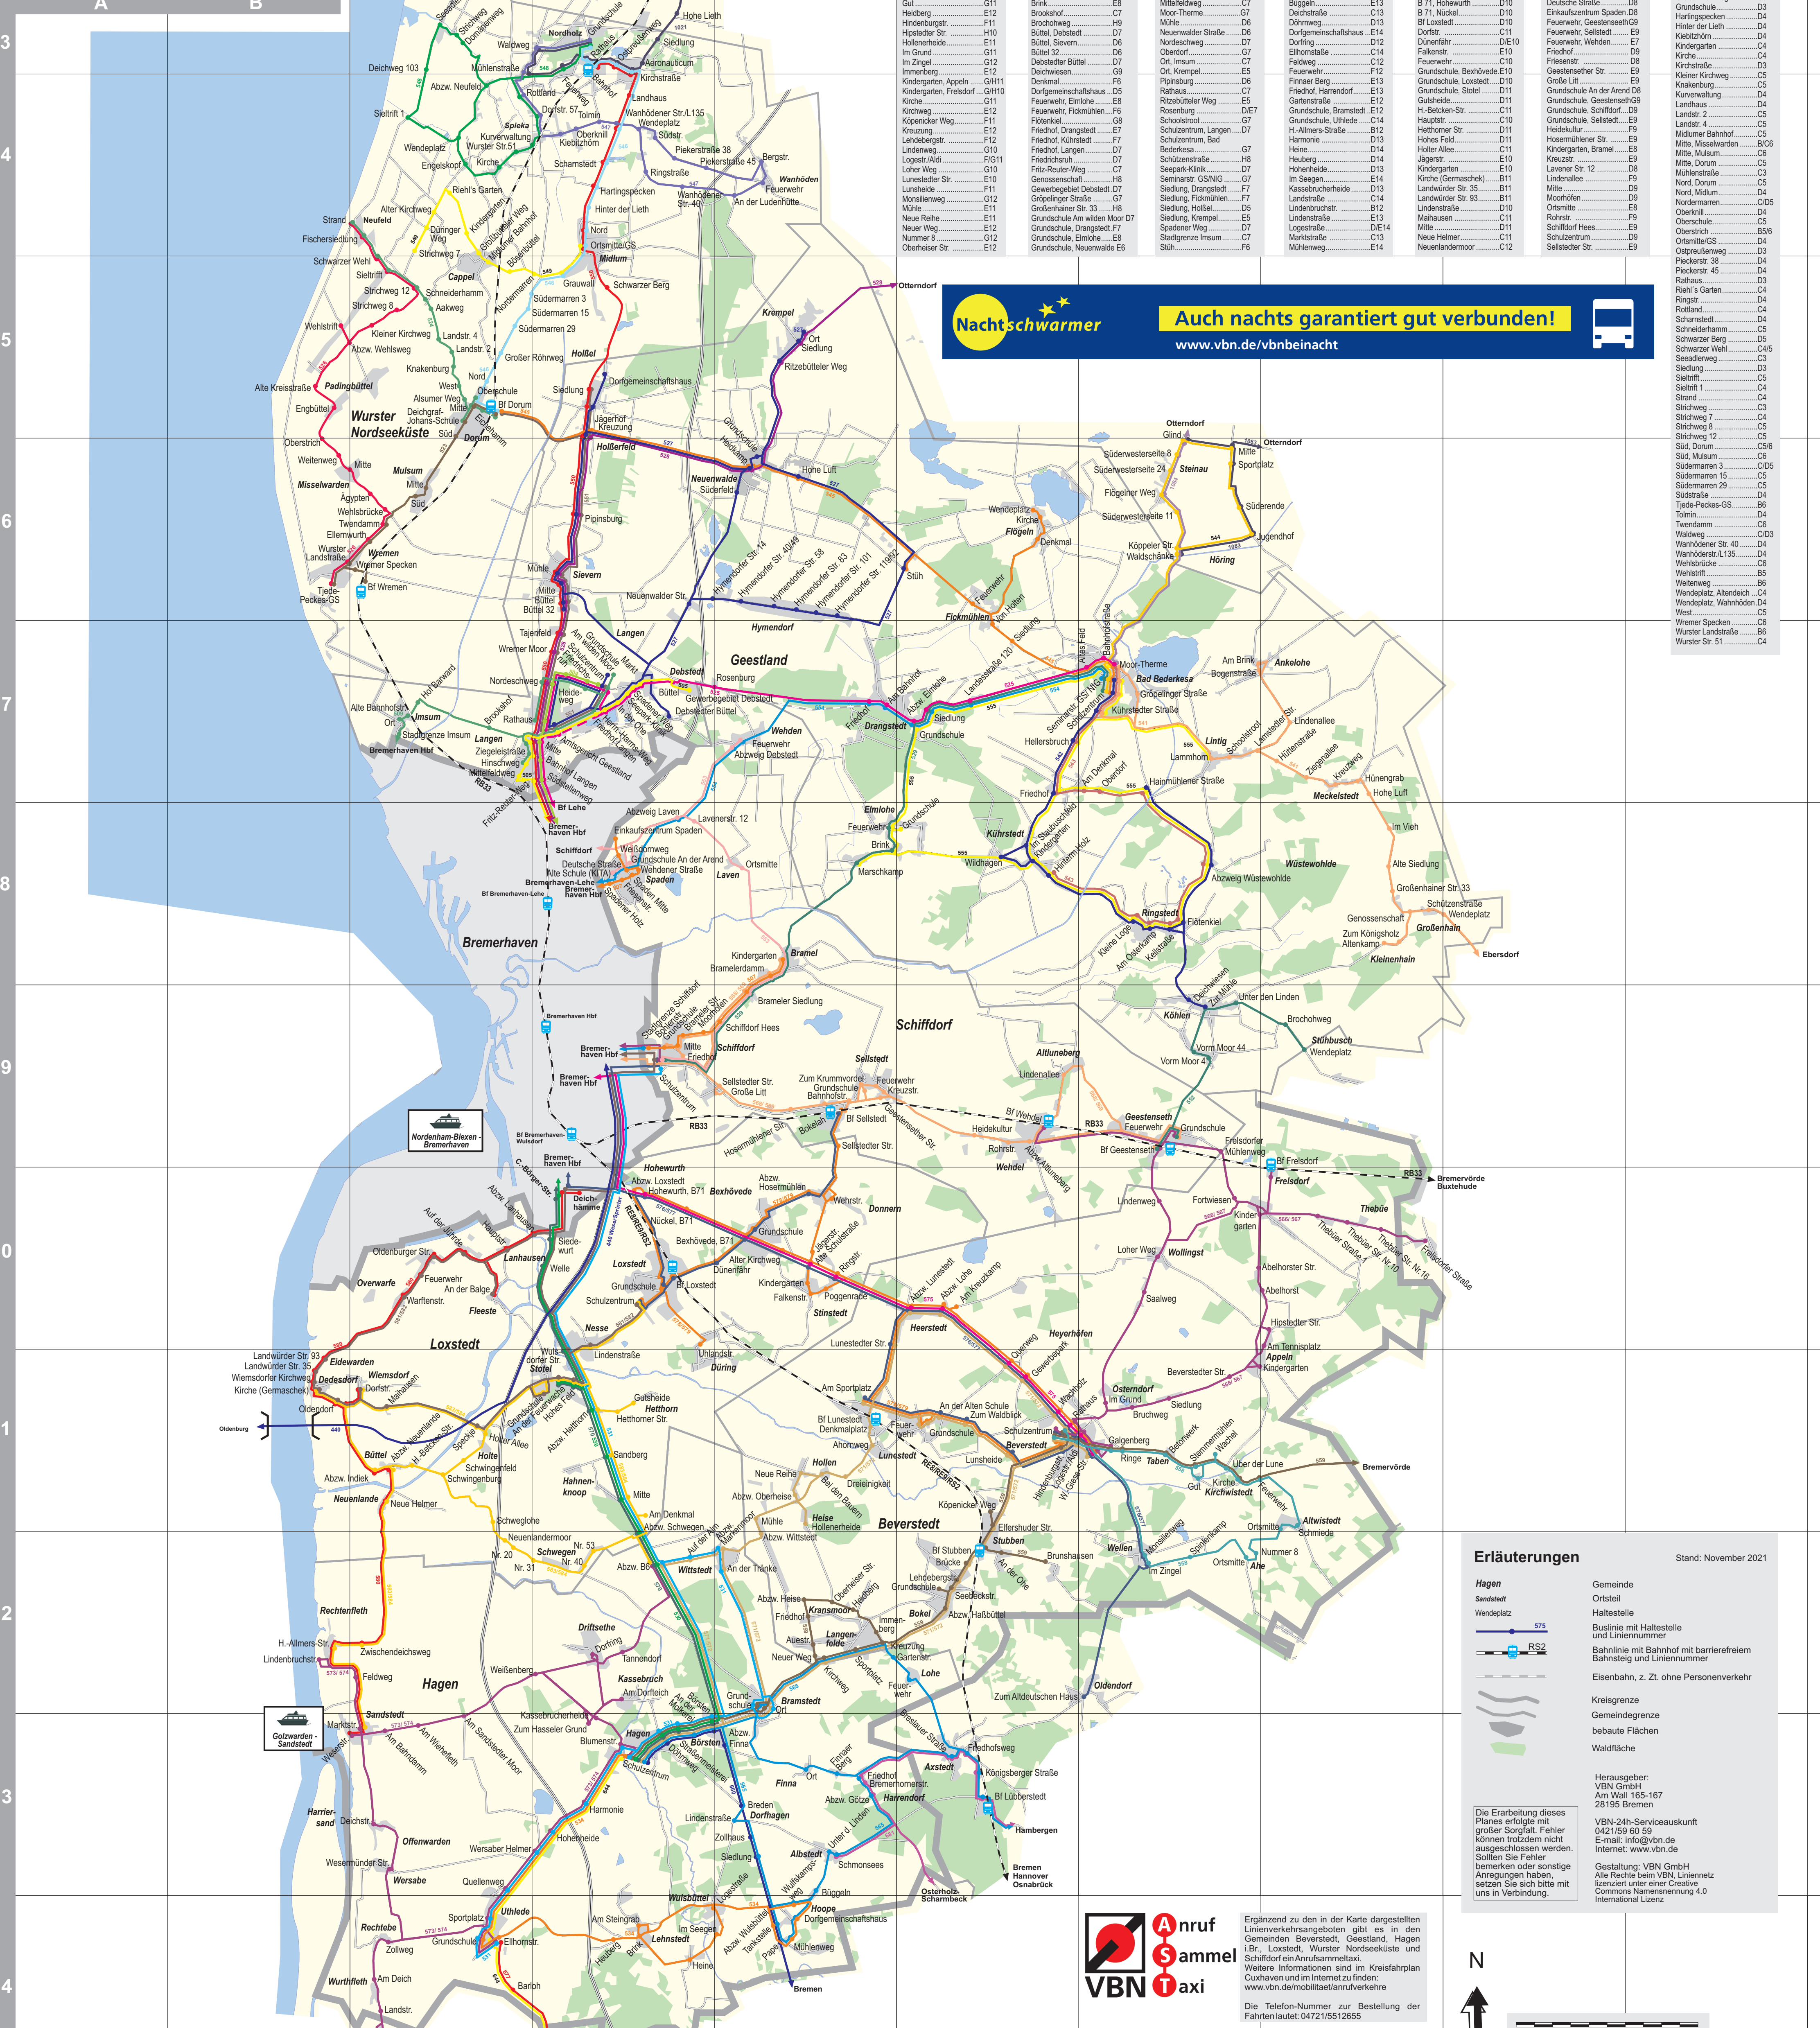

Landkreis Cuxhaven - Gemeinden im VBN

Haltestellenverzeichnis

Table listing station names and their corresponding line numbers (e.g., Beverstedt, Geestland, Hagen, Loxstedt, etc.).

Nachtschwärmer Auch nachts garantiert gut verbunden! www.vbn.de/vbnbeinacht

Erläuterungen: Legend for symbols like Hagen, Sandstedt, Wendepunkt, and other map features.

Ergänzend zu den in der Karte dargestellten Linienverkehrsangeboten gibt es in den Gemeinden Beverstedt, Geestland, Hagen (Bf. Loxstedt), Wurster Nordseeküste und Schiffdorf ein Anrufsammeltaxi.