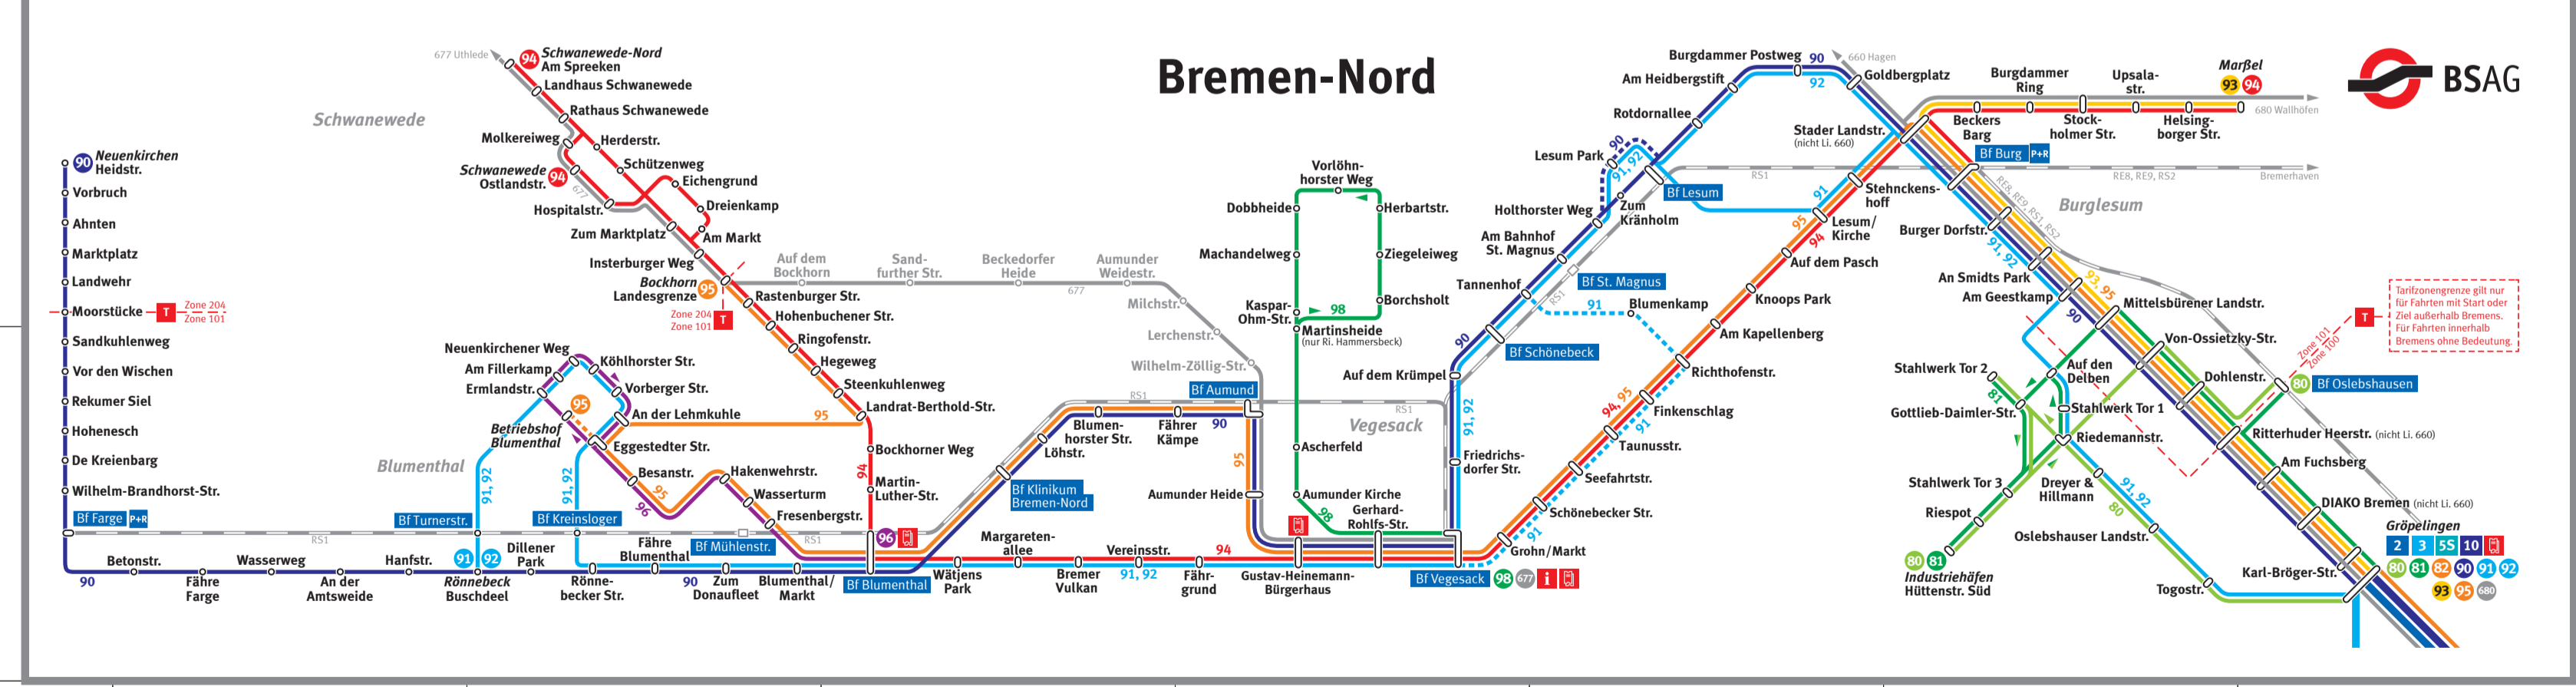

Haltestellenverzeichnis

Landkreis Osterholz

Gemeinde	Ortsteil	Haltestelle
Grasberg	Abzw. Tüschendorf	H5
	Achlerdam	H5
	Adolphsdorfer Str. 1/2/21	G4H
	Adolphsdorfer Str. 2/3	G4H
	Kirchdamm	G4
	Dannenberger Str. 4/39	G6
	Eickendorfer Str. 6/11	G4
	Friedrichshöhe	G4H
	Grasdorfer Str. 9/23	G4H
	Grasdorfer Str. 7/10	H6
Hambbergen	Grundschule	G5
	Hausdorfer Str. 2/3	H6
	Hausdorfer Str. 2/2/57	H6
	Hausdorfer Str. Dorff.	H6
	Gemeinschaftshaus	H6
	Hausdorfer Str.	G5
	Schmalbeck	G5
	Kirchdamm 1	G5
	Kirchdamm/Seehausen	G5
	Meinershäuser	G5
Worswede	Abzw. Worswede	G5
	Abzw. Reihle	G5
	Abzw. Eickendorfer	G5
	Damm	G6
	Alter Postweg	G6
	Am Friedland 13	D5
	Am Mühlenweg	G6
	Am Fuchsbühl	G6
	Am Mühlenweg 16	G6
	Auf dem Moorland	F6
Lilienthal	Abzw. Lilienthal	G5
	Abzw. Orlinden	F2
	Abzw. Ostlandstr.	F2
	Abzw. Ostlandstr.	F2
	Abzw. Ostlandstr.	F2
	Abzw. Ostlandstr.	F2
	Abzw. Ostlandstr.	F2
	Abzw. Ostlandstr.	F2
	Abzw. Ostlandstr.	F2
	Abzw. Ostlandstr.	F2

Ergänzend zu den in der Karte dargestellten Linienverkehrsangeboten bietet Ihnen der Verkehrsverbund Bremen/Niedersachsen in zwei Gemeinden ein Anrufsammeltaxi an. Ausführliche Informationsblätter schicken Ihnen der VBN auf Anforderung gerne zu.

Telefon-Nummern zur Bestellung der Fahrten:

- Lilienthal (04208) 2332
- Schwanewede (0421) 621154

In der Karte nicht enthalten sind die Linien:
BürgerBus Grasberg:
 612: Grasberg - Tüschendorf - Worswede - Hüttenbusch
 616: Grasberg - Neu-Rautendorf - Grasberg

BürgerBus Ritterhude:
 654: Bremen-Lesum - Ritterhude - Werschenrege

Linienetzplan Bremen-Nord

Alle Rechte bei der BSAG

Auch nachts garantiert gut verbunden!

www.vbn.de/vbnbeinacht