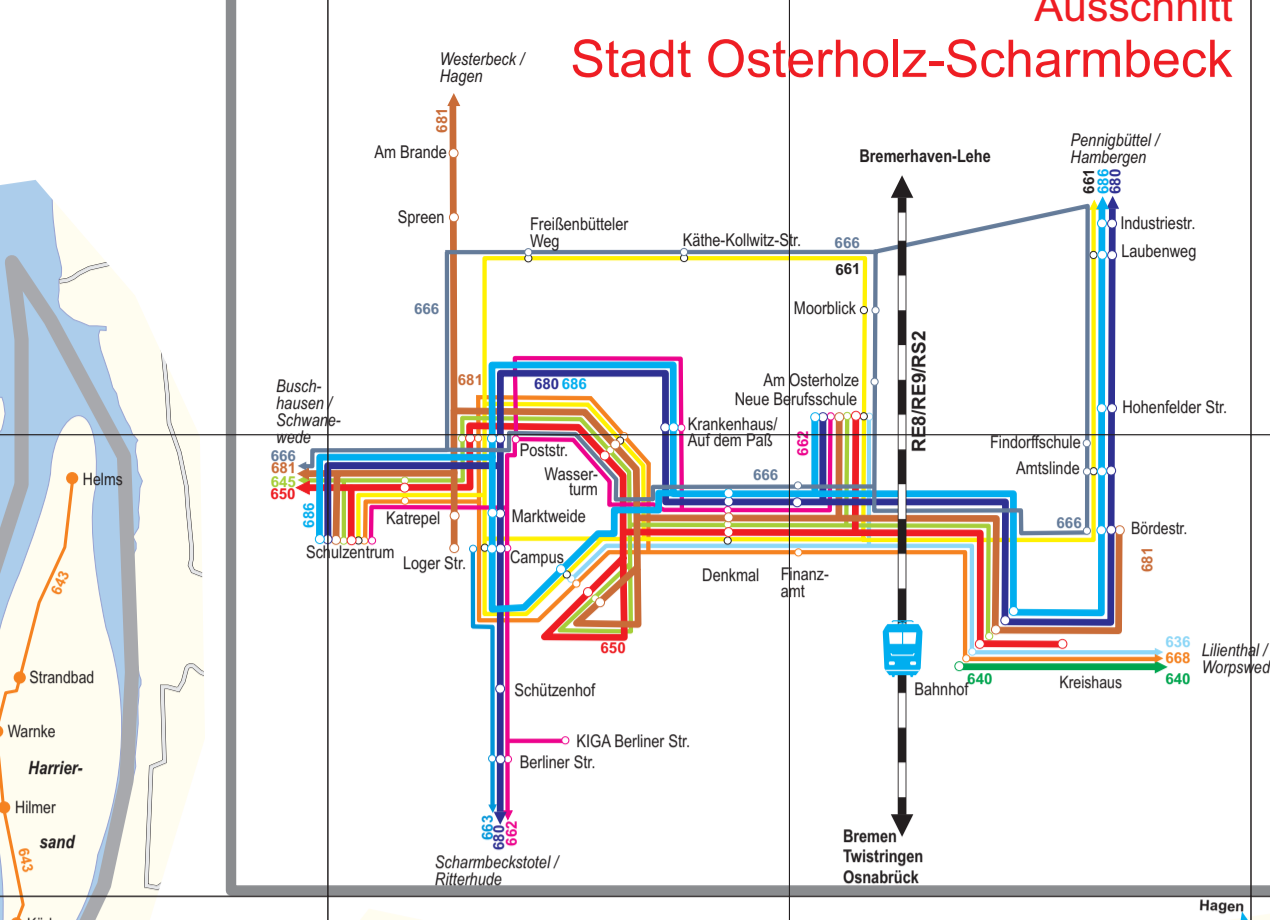

Linienetzplan 2020

Stand: November 2019

Landkreis Osterholz

Verkehrsverbund Bremen/Niedersachsen

VBN

Landkreis Osterholz

Verkehrsverbund Bremen/Niedersachsen

Erläuterungen

Stand: November 2019

- Schwanewede** Gemeinde
Aschwarden Ortsteil
Mühle Haltestelle
670 Straßbahnlinie mit Haltestelle und Liniennummer
642 Buslinie verkehrt nur an Schultagen
RE8 Buslinie mit Liniennummer und Bahnhof mit barrierefreiem Fahrschritt
4 Eisenbahn, z. Zt. ohne Personenverkehr
5 Gemeindegrenze
6 bebauete Flächen
7 Wasserläufe
8 Herberge
9 VBN 24h-Serviceaccount
10 Gestaltung: VBN GmbH
11 Alle Rechte beim VBN. Linienetz lizenziert unter einer Creative Commons Namensnennung 4.0 International Lizenz

Haltestellenverzeichnis

Landkreis Osterholz

Gemeinde	Ortsteil	Haltestelle
Grasberg	Abzw. Tüschendorf	H5
	Achlerdam	H5
	Adolphsdorfer Str. 1/2/21	G4H
	Adolphsdorfer Str. 2/3	G4H
	Kirchdamm	G4
	Dannenberger Str. 4/39	G6
	Eickendorfer Str. 6/11	G4
	Friedrichshöhe	G4H
	Grasdorfer Str. 9/23	G4H
	Grasdorfer Str. 7/10	H6
Hambbergen	Grundschule	G5
	Hausdorfer Str. 2/3	H6
	Hausdorfer Str. 2/2/57	H6
	Hausdorfer Str. Dorff.	H6
	Gemeinschaftshaus	H6
	Hausdorfer Str.	G5
	Schmalbeck	G5
	Kirchdamm 1	G5
	Kirchdamm/Seehausen	G5
	Meinershäuser	G5
Worswede	Abzw. Worswede	G5
	Abzw. Reihle	G5
	Abzw. Eickendorfer	G5
	Damm	G6
	Alter Postweg	G6
	Am Friedland 13	D5
	Am Mühlenweg	G6
	Am Fuchsbühl	G6
	Am Mühlenweg 16	G6
	Auf dem Moorland	F6
Lilienthal	Abzw. Lilienthal	G5
	Abzw. Orlinden	F2
	Abzw. Ostlandstr.	F2
	Abzw. Ostlandstr.	F2
	Abzw. Ostlandstr.	F2
	Abzw. Ostlandstr.	F2
	Abzw. Ostlandstr.	F2
	Abzw. Ostlandstr.	F2
	Abzw. Ostlandstr.	F2
	Abzw. Ostlandstr.	F2

Ergänzend zu den in der Karte dargestellten Linienverkehrsangeboten bietet Ihnen der Verkehrsverbund Bremen/Niedersachsen in zwei Gemeinden ein Anrufsammeltaxi an. Ausführliche Informationsblätter schicken Ihnen der VBN auf Anforderung gerne zu.