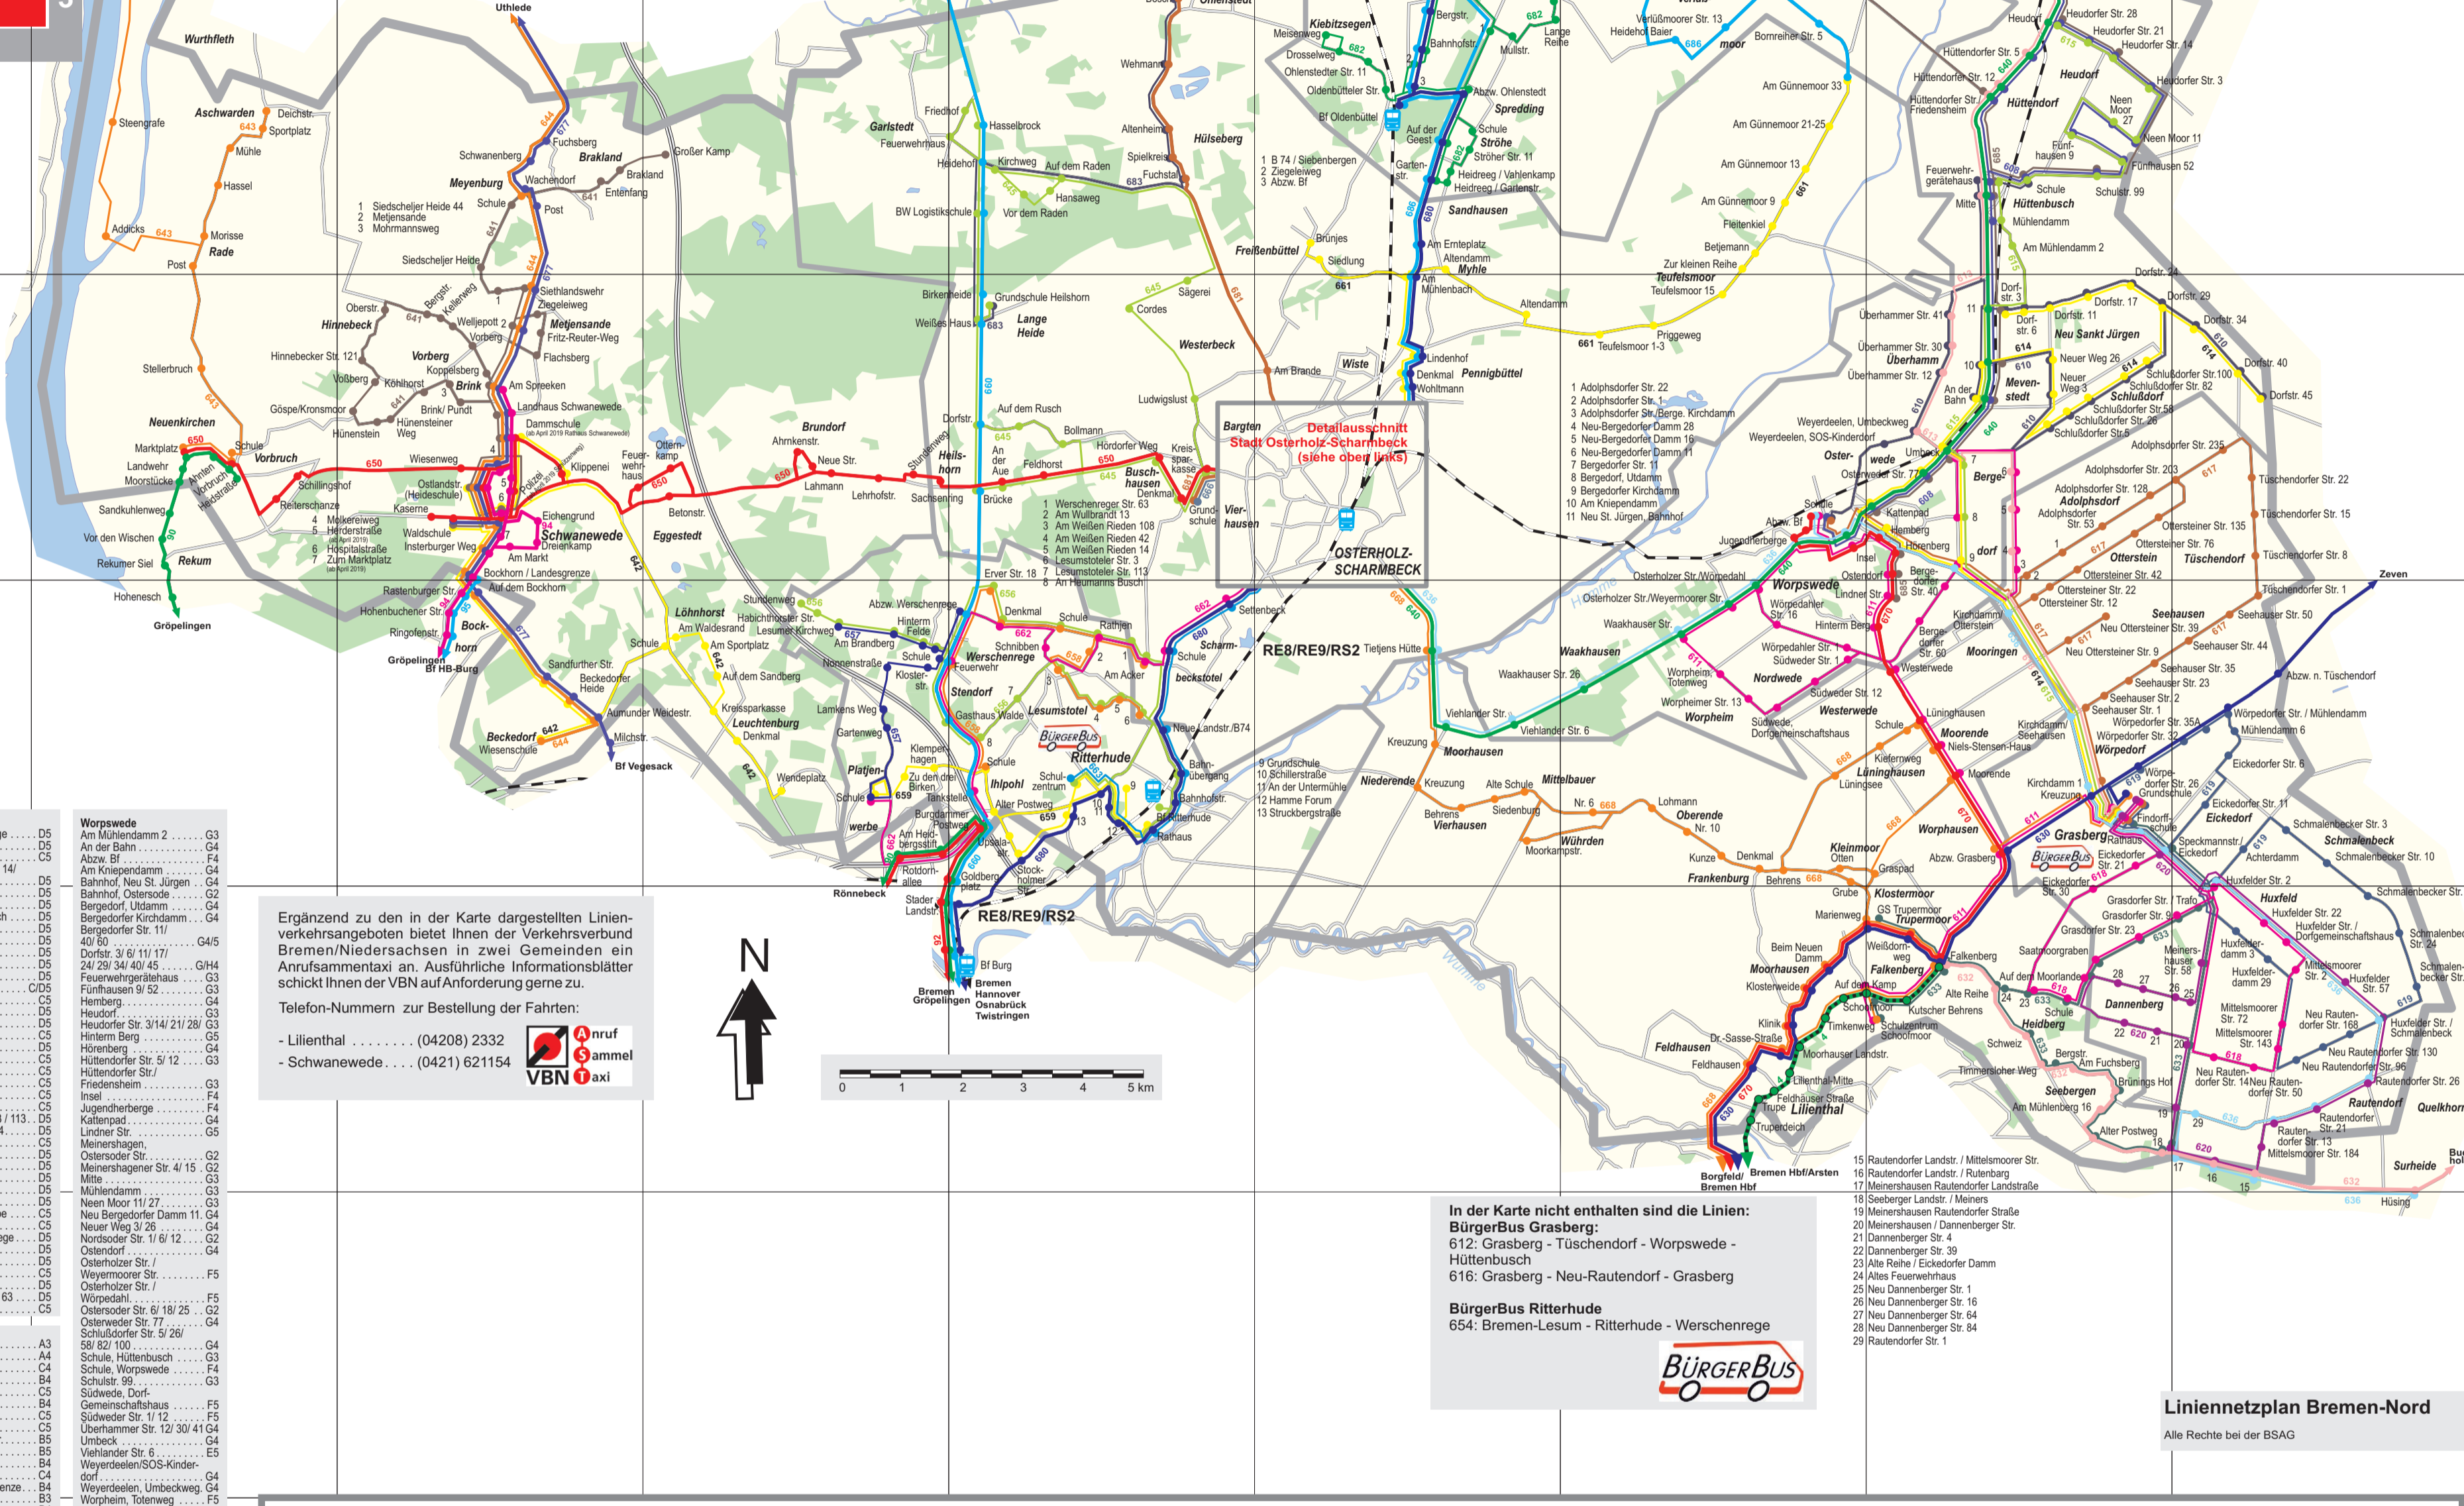

Linienetzplan 2020

Stand: November 2019

Landkreis Osterholz

Verkehrsverbund Bremen/Niedersachsen

VBN

Landkreis Osterholz

Verkehrsverbund Bremen/Niedersachsen

Erläuterungen

Stand: November 2019

- Schwanewede** Gemeinde
Aschwarden Ortsteil
Mühle Haltestelle
670 Straßbahnlinie mit Haltestelle und Liniennummer
642 Buslinie verkehrt nur an Schultagen
RE8 Buslinie mit Liniennummer und Bahnhof mit barrierefreiem Fahrschritt
4 Eisenbahn, z. Zt. ohne Personenverkehr
5 Gemeindegrenze
6 bebauete Flächen
7 Wasserläufe
8 Herberge
9 VBN 24h-Serviceaccount
10 Gestaltung: VBN GmbH
11 Alle Rechte beim VBN. Linienetz lizenziert unter einer Creative Commons Namensnennung 4.0 International Lizenz

Haltestellenverzeichnis

Landkreis Osterholz

Gemeinde	Ortsteil	Haltestelle
Grasberg	Abzw. Tüschendorf	H5
	Achlerdam	H5
	Adolphsdorfer Str. 1/2/21	G4H
	Adolphsdorfer Str. 2/3	G4H
	Kirchdamm	G4
	Dannenberger Str. 4/39	G6
	Eickendorfer Str. 6/11	G4
	Friedrichshöhe	G4H
	Grasdorfer Str. 9/23	G4H
	Grasdorfer Str. 7/10	H6
Hambbergen	Grundschule	G5
	Hausdorfer Str. 2/3	H6
	Hausdorfer Str. 2/2/57	H6
	Hausdorfer Str. Dorff.	H6
	Gemeinschaftshaus	H6
	Hausdorfer Str.	G5
	Schmalbeck	G5
	Kirchdamm 1	G5
	Kirchdamm/Seehausen	G5
	Meinershäuser	G5
Worswede	Abzw. Worswede	G5
	Abzw. Reihle	G5
	Abzw. Eickendorfer	G5
	Damm	G6
	Alter Postweg	G6
	Am Friedland 13	D5
	Am Mühlenweg	G6
	Am Fuchsbühl	G6
	Am Mühlenweg 16	G6
	Auf dem Moorland	F6
Lilienthal	Abzw. Lilienthal	G5
	Abzw. Orlinden	F2
	Abzw. Ostlandstr.	F2
	Abzw. Ostlandstr.	F2
	Abzw. Ostlandstr.	F2
	Abzw. Ostlandstr.	F2
	Abzw. Ostlandstr.	F2
	Abzw. Ostlandstr.	F2
	Abzw. Ostlandstr.	F2
	Abzw. Ostlandstr.	F2

Ergänzend zu den in der Karte dargestellten Linienverkehrsangeboten bietet Ihnen der Verkehrsverbund Bremen/Niedersachsen in zwei Gemeinden ein Anrufsammeltaxi an. Ausführliche Informationsblätter schicken Ihnen der VBN auf Anforderung gerne zu.